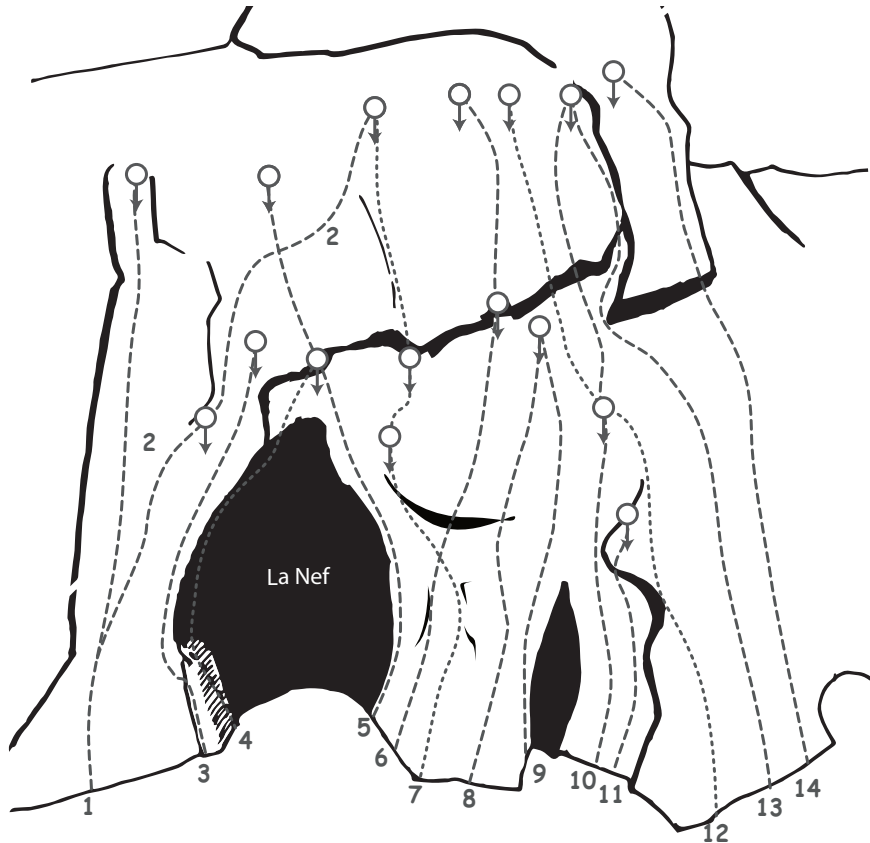

Hauteur max : 35m - Exposition : Sud-Ouest

1. Castors	6a+	30 m	
2. Nuages	L1 : 6a+ / L2 : 6c	40 m	
3. Et Mourir de Plaisir	8a	25 m	♥
4. Extension du Domaine de l'Abrupte	8b+	25 m	
5. Maniaques du Baston	R1: 8a+ / R2 : 8b	25 m	♥
6. Orphéo Négro	R1: 7c / R2 : 7c+	25 m	♥
7. Couleur Tombée du Ciel	R1 ou R2: 7a / R3 : 7b	40 m	♥
8. Sorcellerie	8a	20 m	
9. Colles Buissonnières	8a	30 m	
10. Jours de Pluie	R1: 7c / R2 : 7c+	35 m	♥
11. Corps Accord	7b	15 m	
12. Chloe et Louise	R1: 6c / R2 : 8a	35 m	♥
13. Jeu d'Eau	6b	35 m	♥
14. Vaisseau de Pierre	6b	35 m	♥